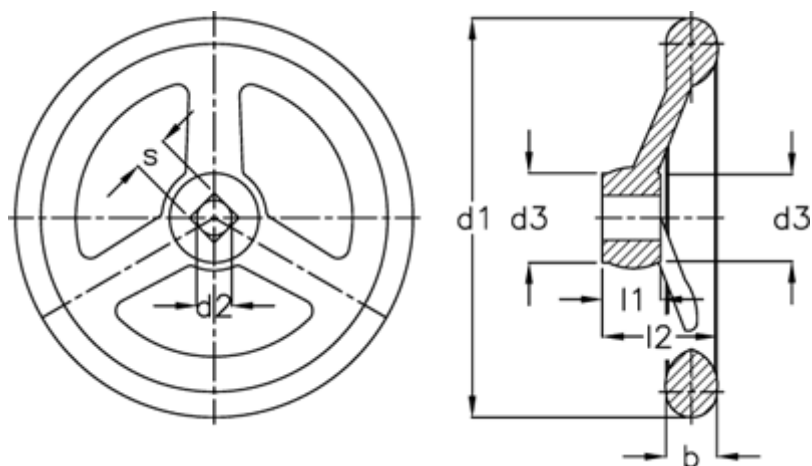

Varenummer: 20304299
Beskrivelse: E+G Håndhjul
DIN 950-AL-125-K12-A

Mål

Antal eger =	3
b	= 16
d1	= 125
d2 H7	= 12
d3	= 28
l1	= 18
l2	= 36